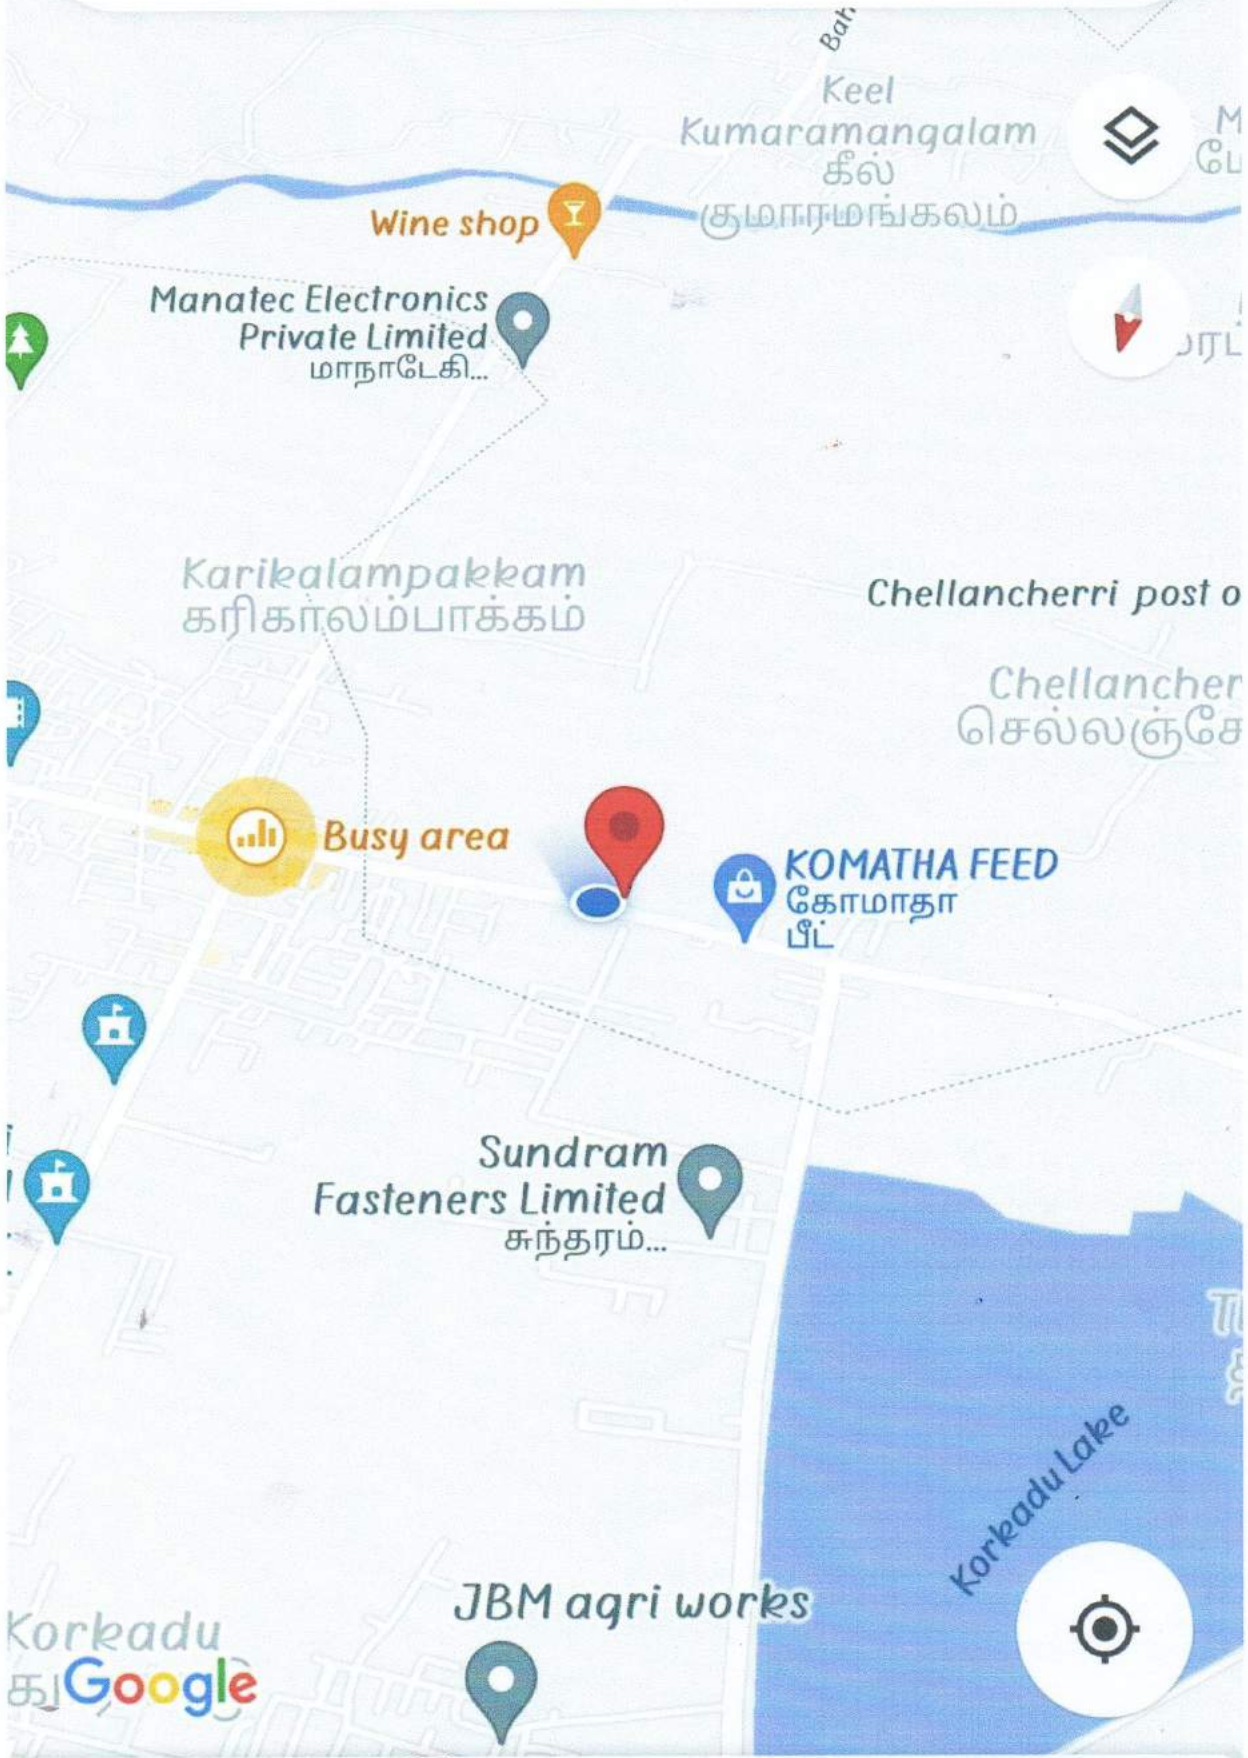

← 11.864686,79.743142

J. [Signature]