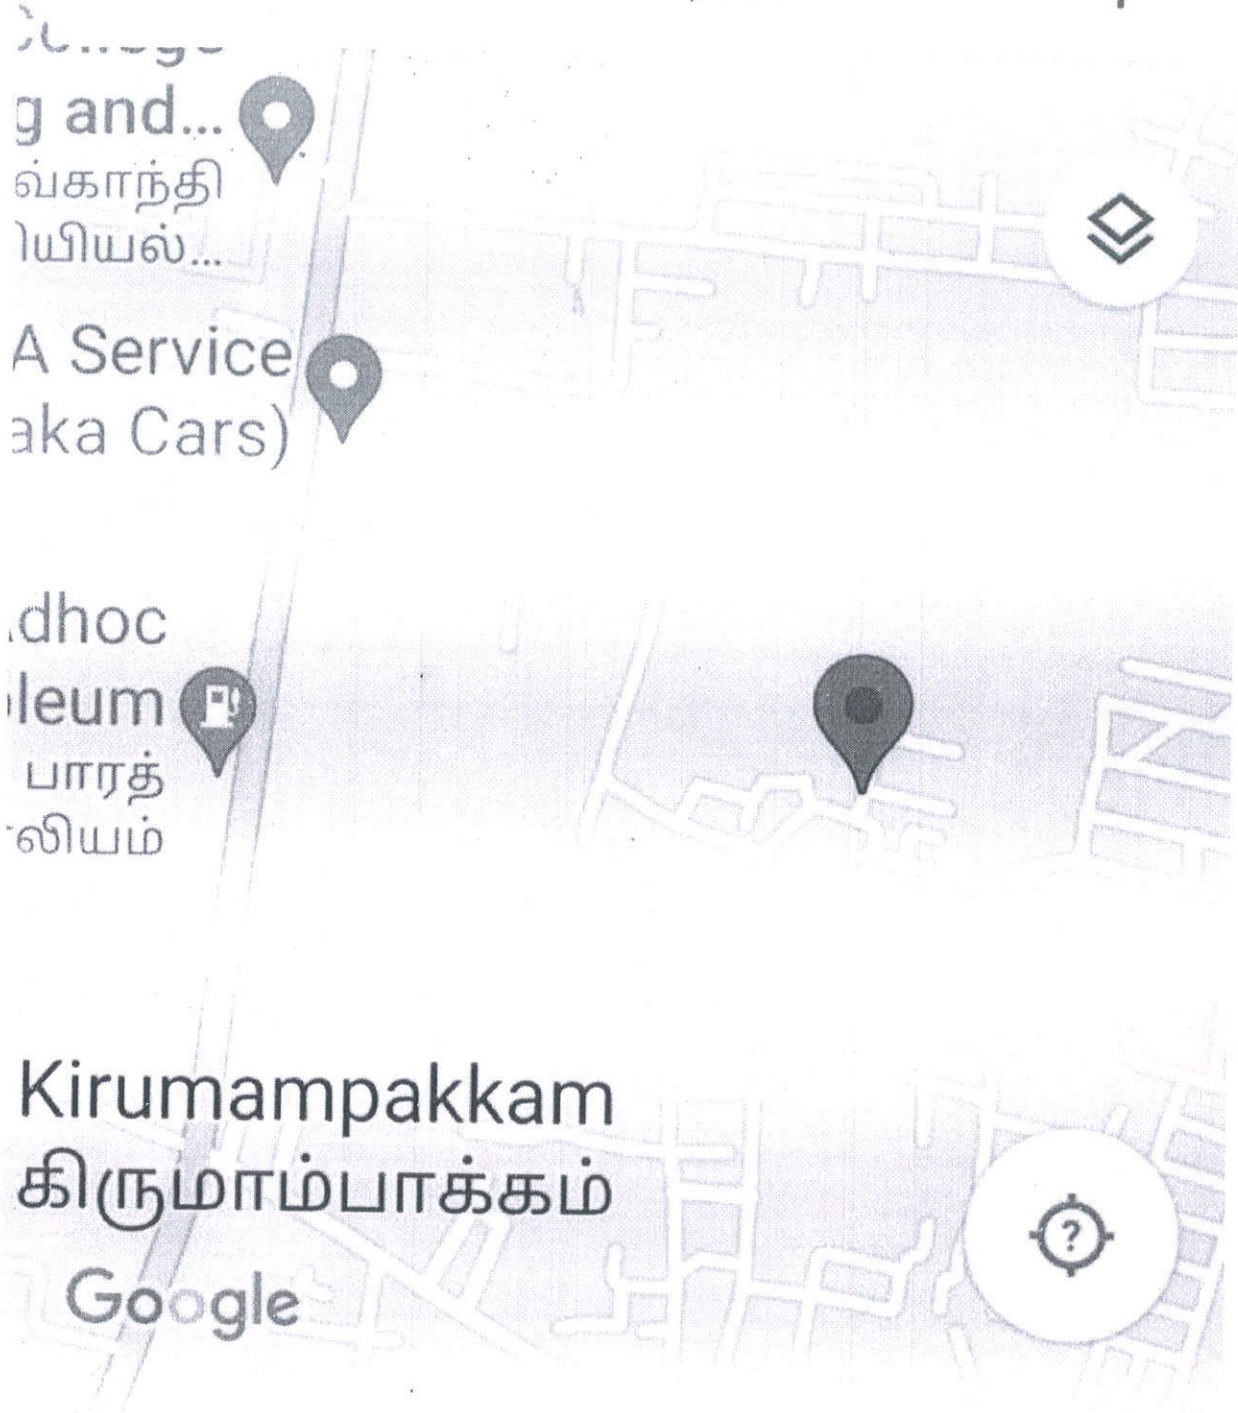

☰ 11.823721,7... ✕ 🎤

g and...
வகாந்தி
யியல்...

A Service
(aka Cars)

dhoc
leum
பாரத்
லியம்

Kirumampakkam
கிருமாம்பாக்கம்

Google

Unnamed location

11°49'25.4"N 79°47'12.3"E

📍 Directions

🔗 Share

🔖

K. Sivakumar